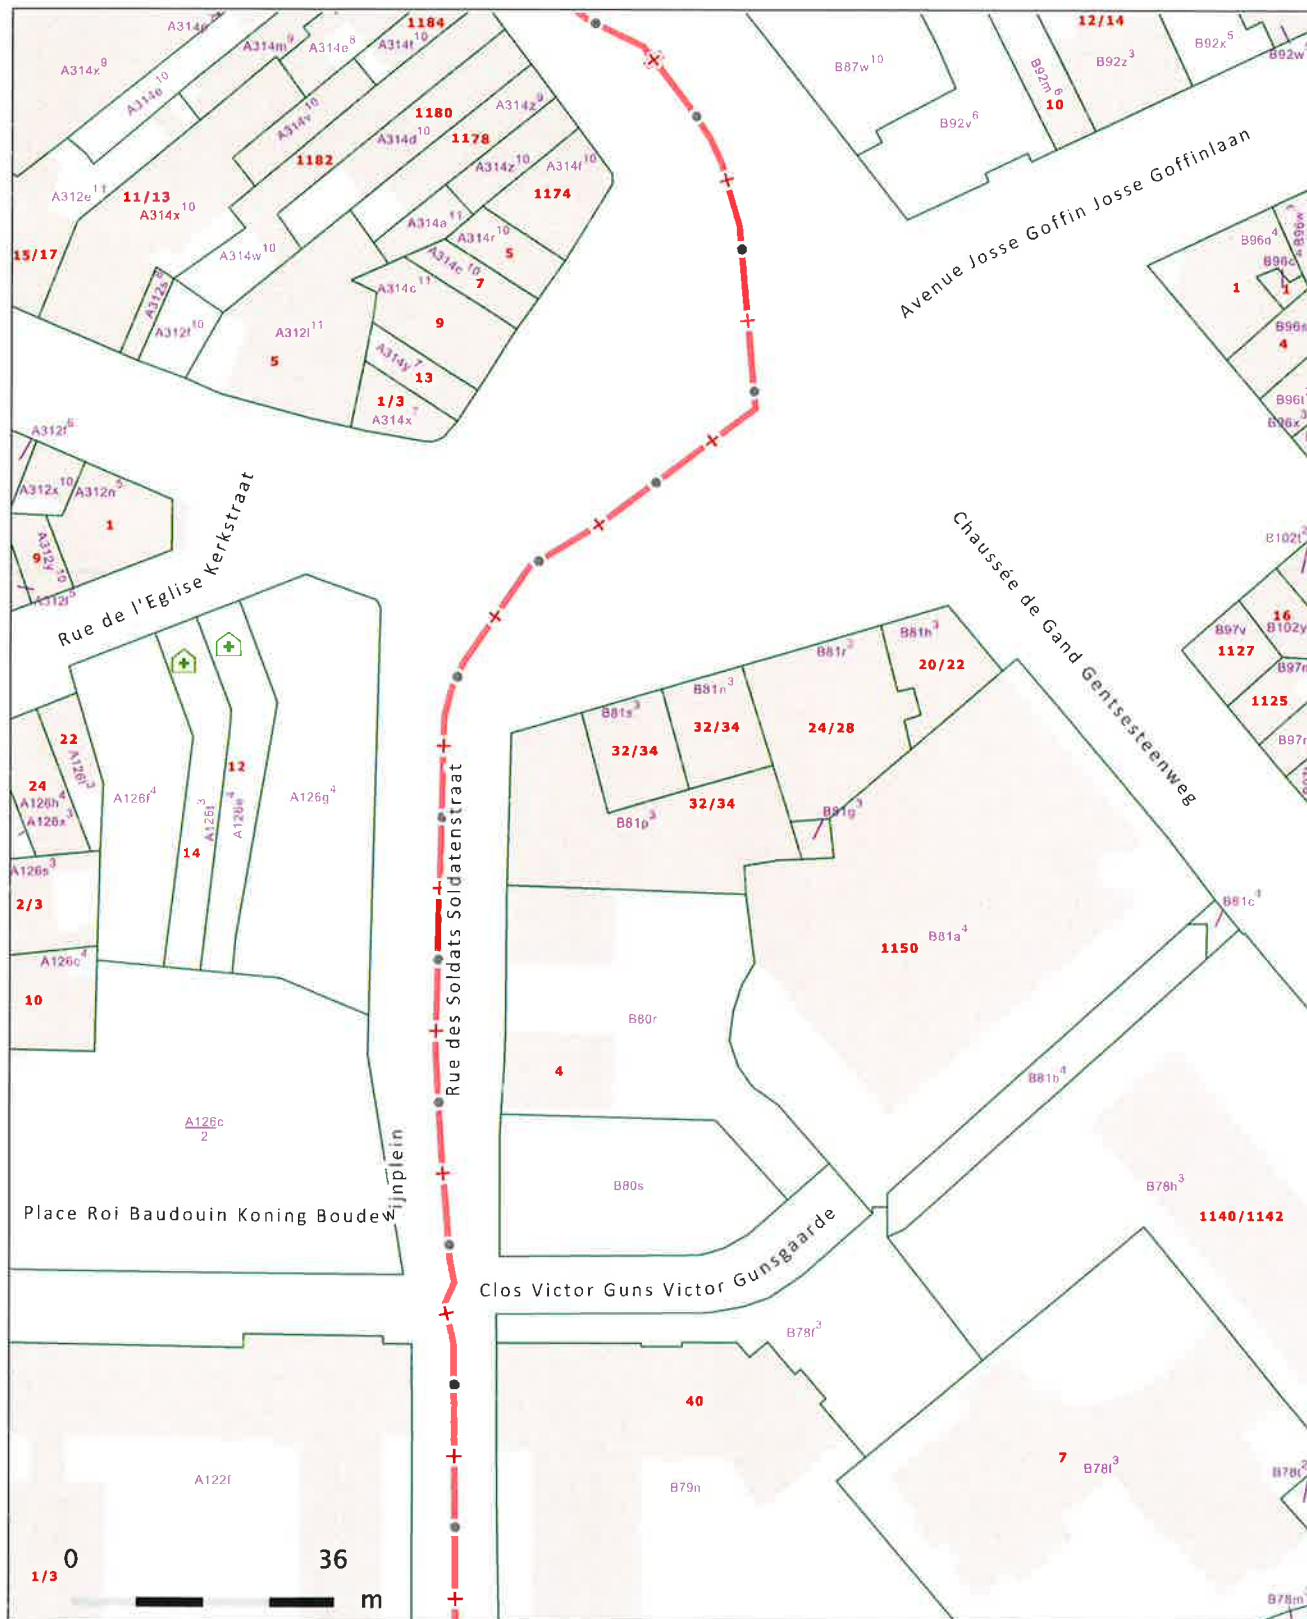

# Sint-Agatha-Berchem - Soldatenstraat 2 bus 3

Gecentreerd op: SINT-AGATHA-BERCHEM 2 AFD / BERCHEM-SAINTE-AGATHE 2 DIV

Algemene Administratie van de Patrimoniumdocumentatie

Meest recente toestand

Schaal: 1/1000

© 09/12/2019 - De AAPD is de auteur van het kadastraal percelenplan en de producent van de databank waarin deze gegevens zijn opgenomen en geniet de intellectuele eigendomsrechten opgenomen in de Auteurswet en de Databankenwet. Vanaf 01/01/2018 worden de gebouwen op het kadastraal percelenplan geleidelijk vervangen door een dataset beheerd door de gewesten. De AAPD zal dan niet langer verantwoordelijk zijn voor de voorstelling van de gebouwen op het kadastraal percelenplan.