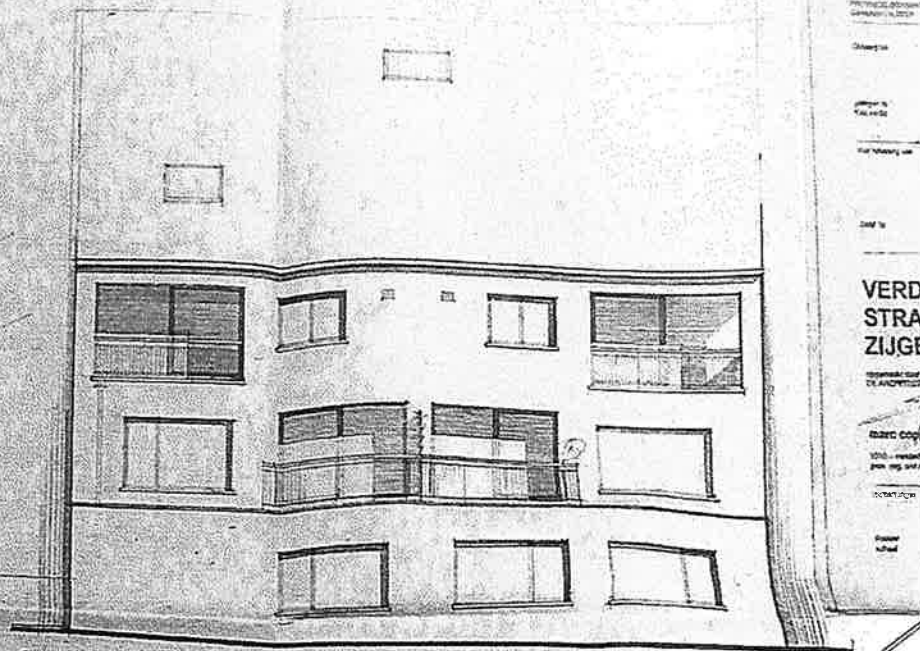

DUPEX-DAKVERDEPING

2DE VERBODING

STRAATGEVEL

INPLANTING 1/500

VERDI
STRAAT
ZIJGE

VERDI
STRAAT
ZIJGE

VERDI
STRAAT
ZIJGE

GELUKWILGERS

1STE VERDIEPING

- 1. STUURKAMER
- 2. STUURKAMER
- 3. STUURKAMER
- 4. STUURKAMER
- 5. STUURKAMER
- 6. STUURKAMER

1:100
1:200
1:500
1:1000

VERDI
 STRAJ
 ZIJGE
 marc coop
 1988 - model 4
 1ste - 2de - 3de verdieping