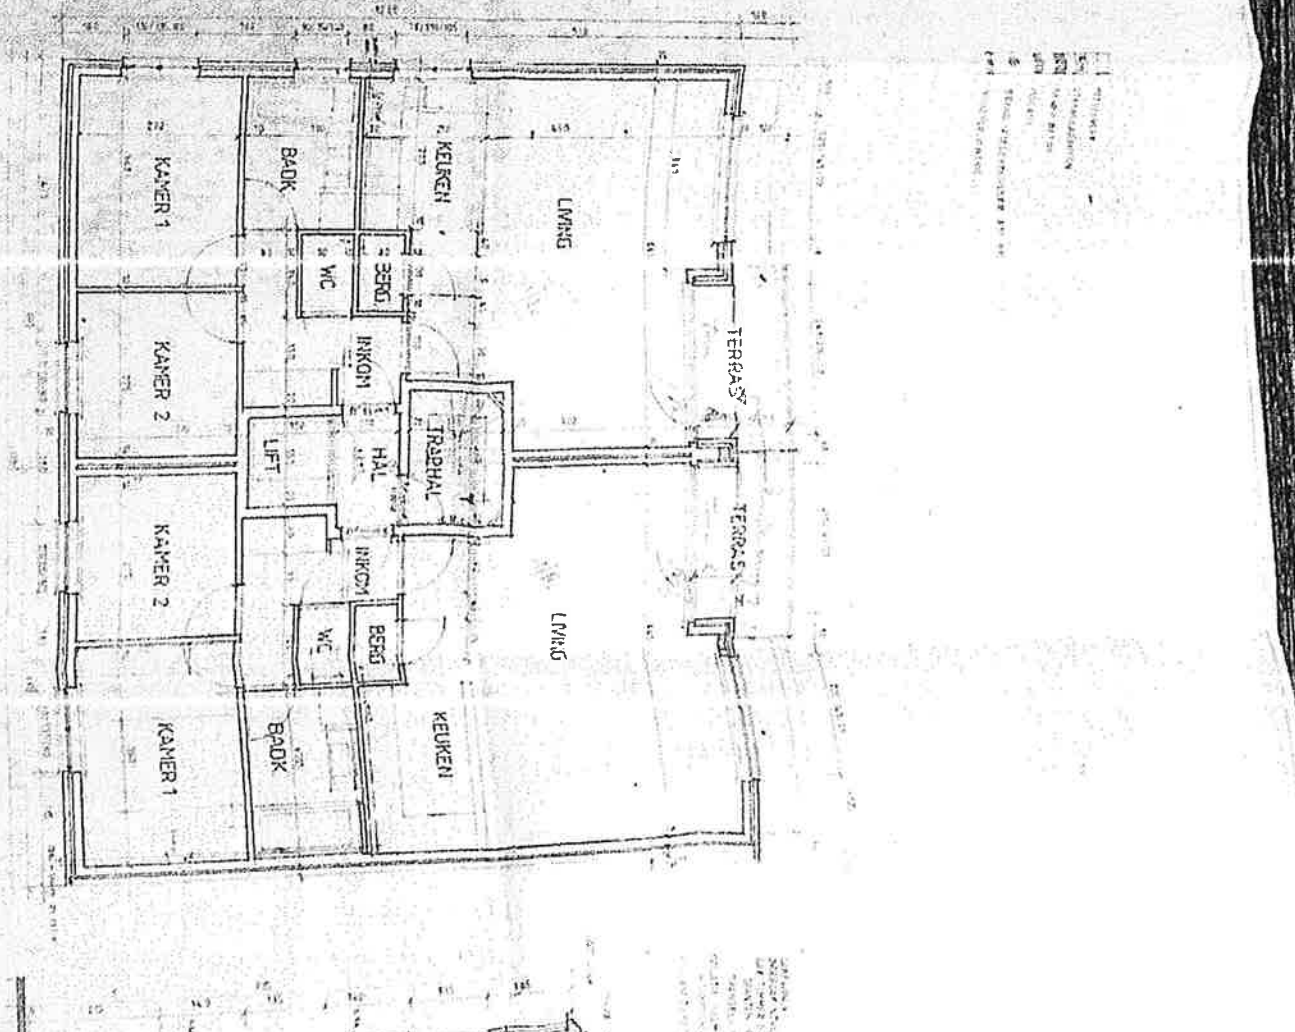

DUPEX-DAKVERDEPING

2DE VERBODING

STRAATGEVEL

INPLANTING 1/500

VERDI
STRAAT
ZIJGE

VERDI
STRAAT
ZIJGE

VERDI
STRAAT
ZIJGE

GELUKWILGERS

1STE VERDIEPING

- 1. STUURKAMER
- 2. STUURKAMER
- 3. STUURKAMER
- 4. STUURKAMER
- 5. STUURKAMER
- 6. STUURKAMER

1:100
1:200
1:500
1:1000

VERDI
 STRAJ
 ZIJGE
 marc coop
 1988 - model 4
 1ste - 2de - 3de verdieping