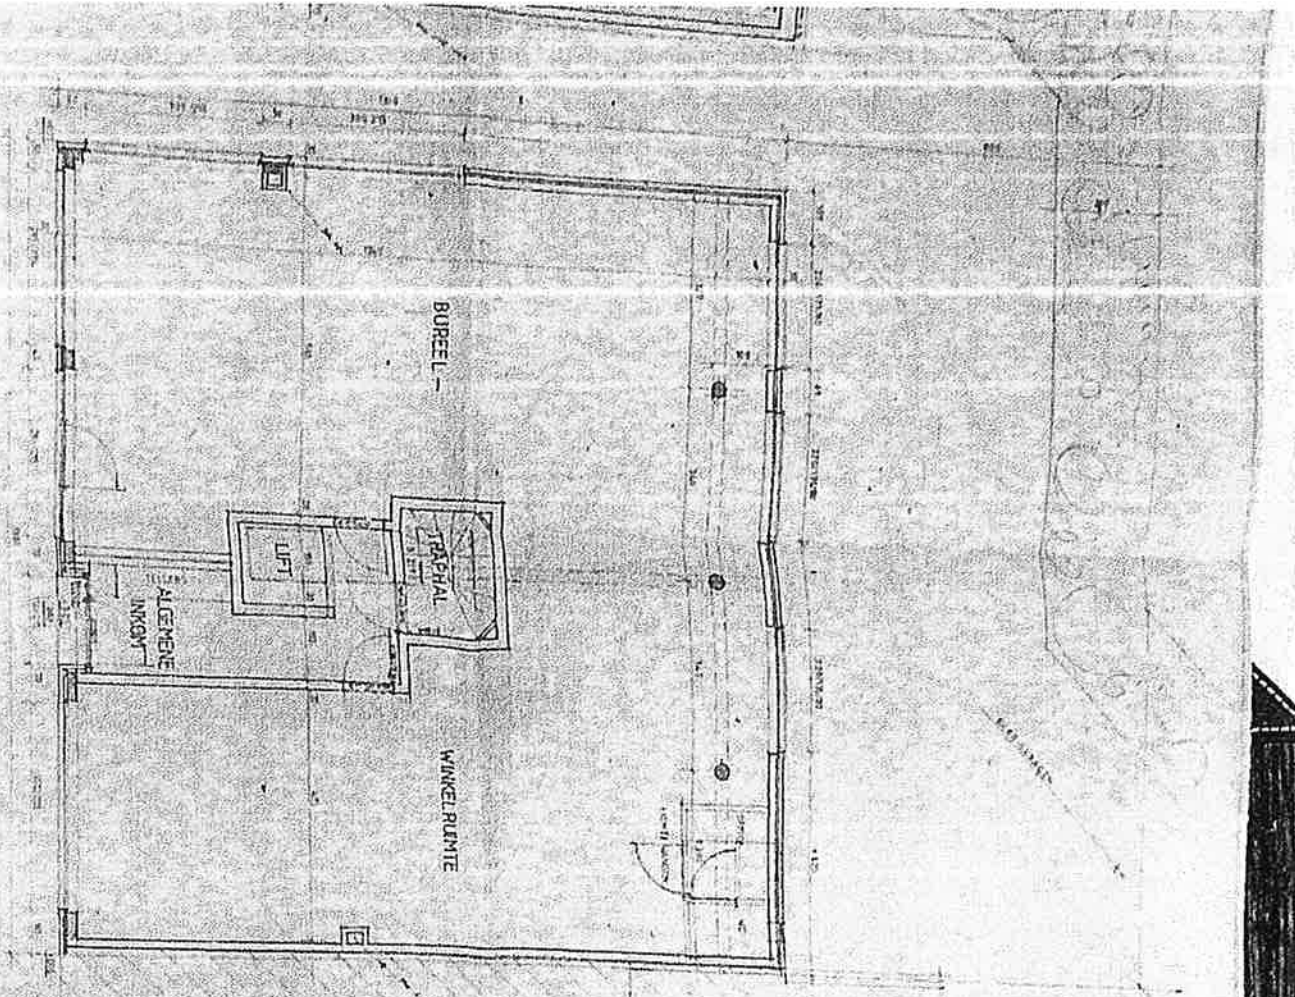

DUPEX-DAKVERDEPING

2DE VERBODING

STRAATGEVEL

INPLANTING 1/500

VERDI
STRAAT
ZIJGE

VERDI
STRAAT
ZIJGE

VERDI
STRAAT
ZIJGE

GELUKWILGERS

1STE VERDIEPING

- 1. STUURKAMER
- 2. STUURKAMER
- 3. STUURKAMER
- 4. STUURKAMER
- 5. STUURKAMER
- 6. STUURKAMER

1:100
1:200
1:500
1:1000

VERDI
 STRAJ
 ZIJGE
 marc coop
 1988 - model 4
 1ste - 2de - 3de verdieping