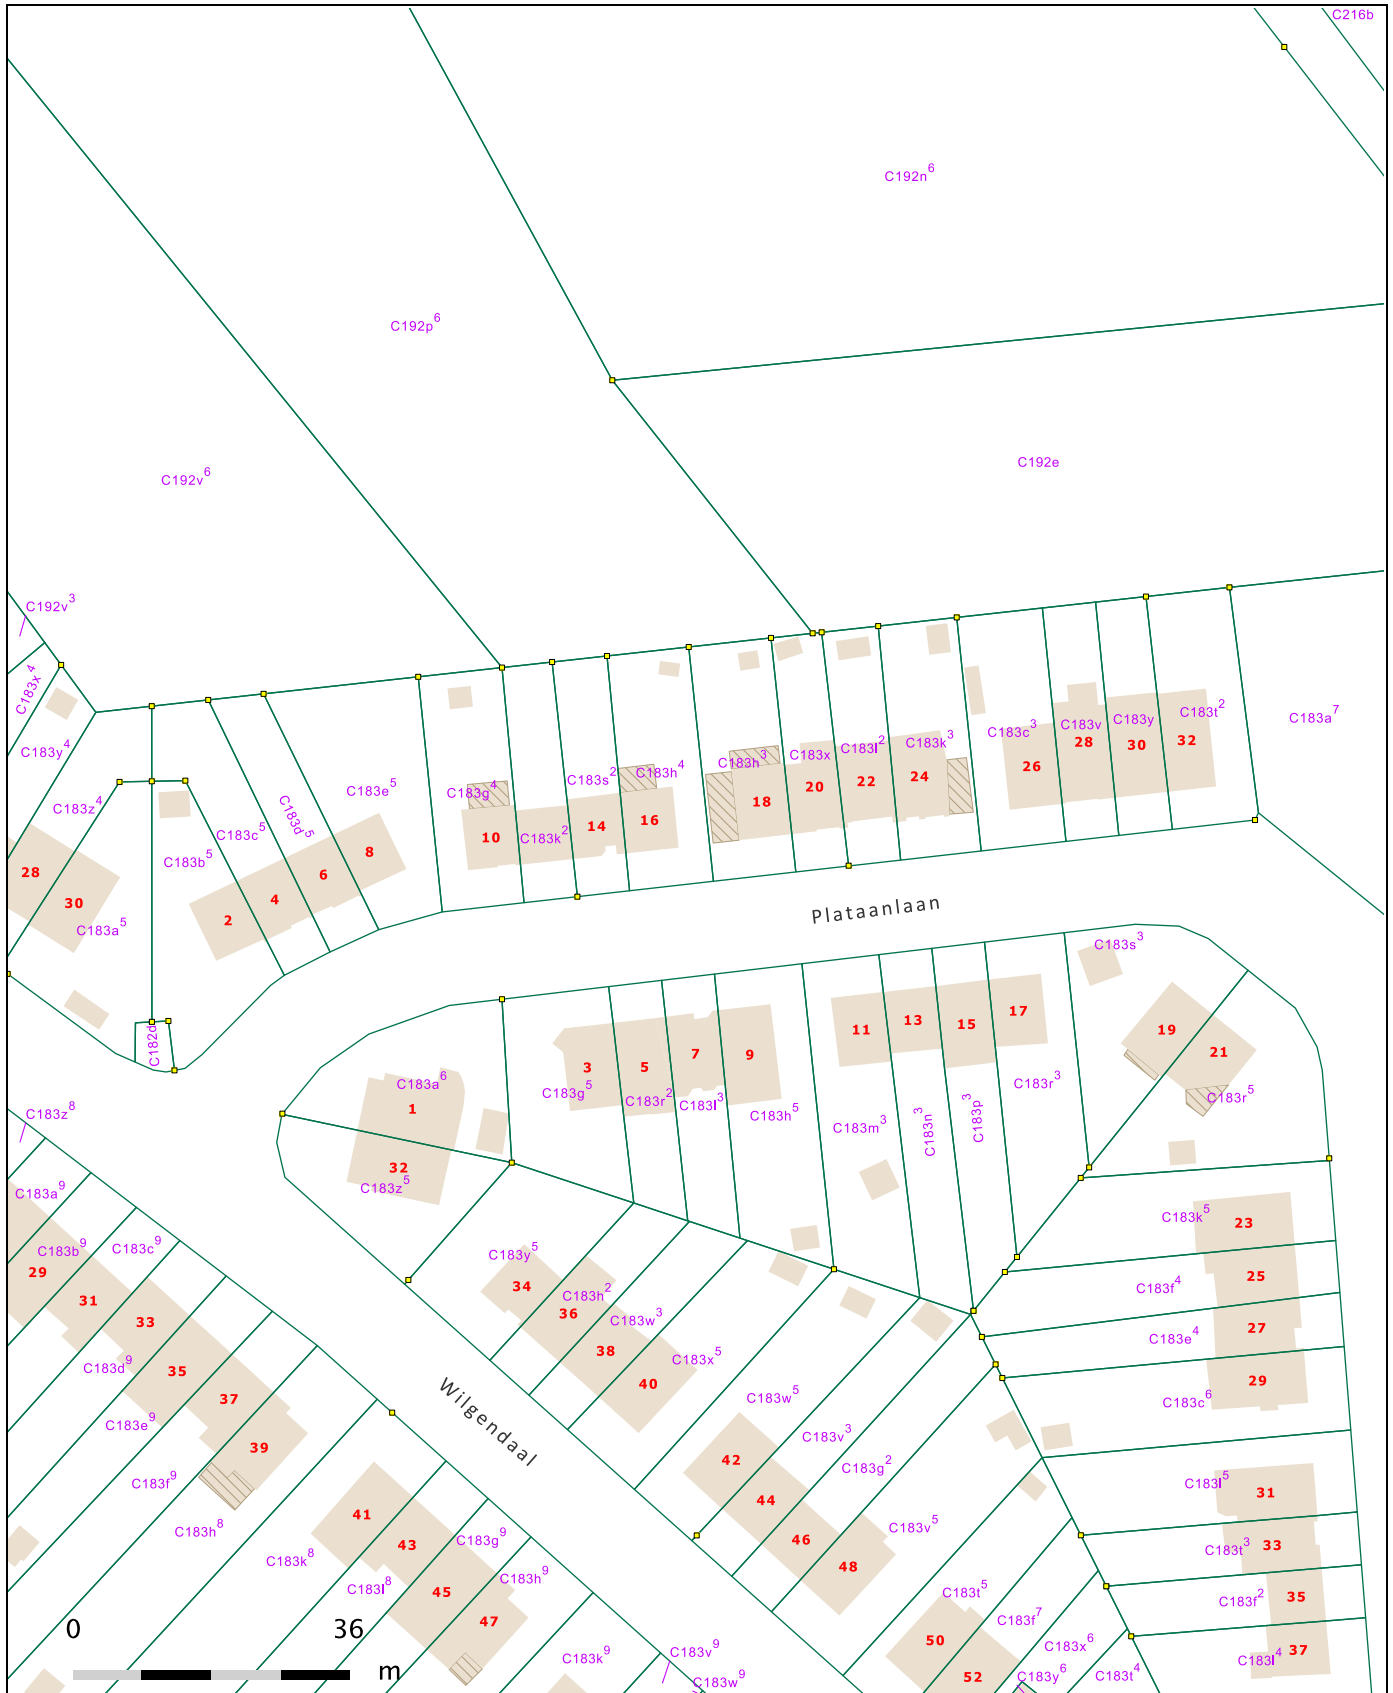

Plataanlaan 7

Gecentreerd op: ASSE 6 AFD/ZELLIK/

Meest recente toestand

Schaal: 1/1000

© 08/08/2019 - De AAPD is de auteur van het kadastraal percelenplan en de producent van de databank waarin deze gegevens zijn opgenomen en geniet de intellectuele eigendomsrechten opgenomen in de Auteurswet en de Databankenwet. Vanaf 01/01/2018 worden de gebouwen op het kadastraal percelenplan geleidelijk vervangen door een dataset beheerd door de gewesten. De AAPD zal dan niet langer verantwoordelijk zijn voor de voorstelling van de gebouwen op het kadastraal percelenplan.