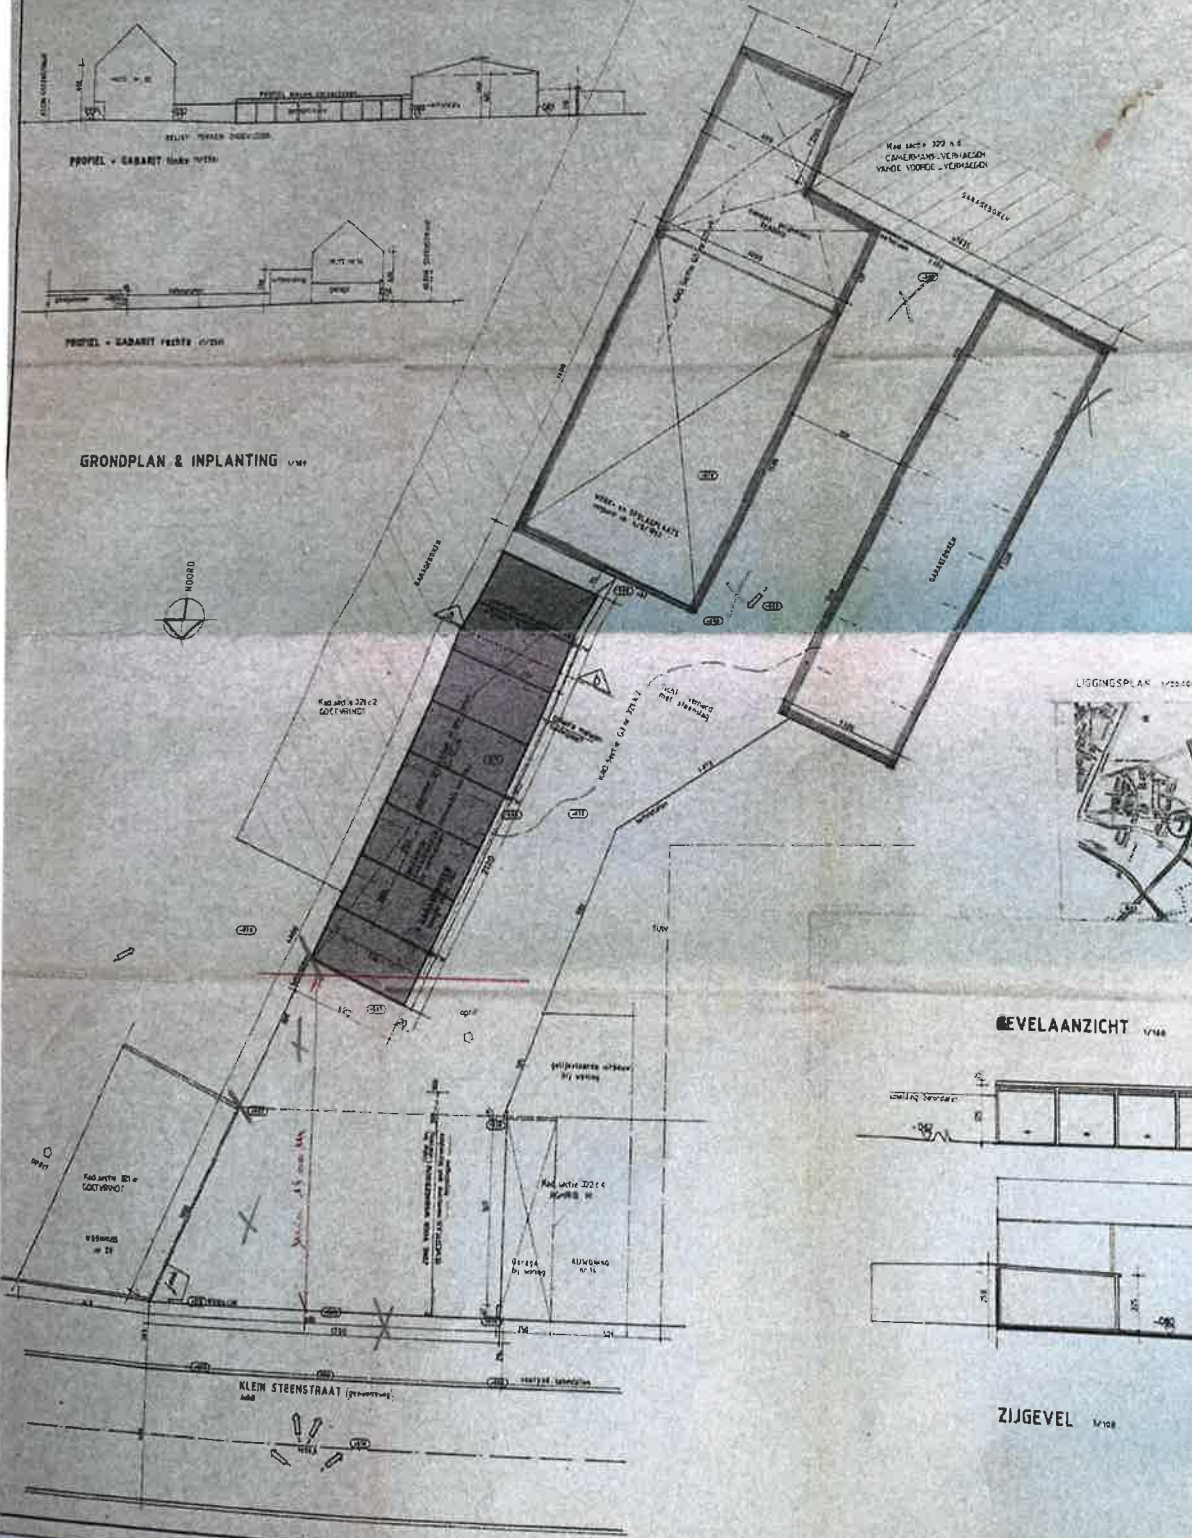

PROVINCE  
VLAAMS-BRADANT

PROJECT  
Oprichten van d  
**GARAGE BOXEN**

ARCHITECT  
Jean-Pierre Bayle  
geboortelocatie: 18.12.1928  
nr. 317255.68.34  
fac. 02750.16.22  
woningadres: 41, rue Des Arts 1000  
BRUXELLES

LEGENDA

- bebouwing
- afsluiting
- gevel
- vloer
- dak
- tuin
- haag
- haag
- haag

GRONDPLAN & INPLANTING  
BEVELS  
DOORSNEDE  
LIGGINGSPAK & SITUATIEPLAN

GRONDPLAN & INPLANTING 1/100

OMGEVINGSPLAN 1/1000

BEVELAANZICHT 1/100

ZIJGEVEL 1/100

DOORSNEDE 1/100