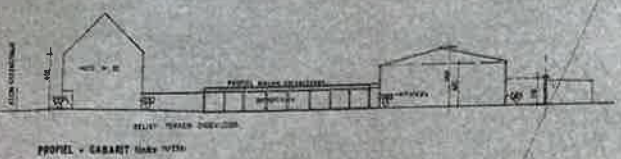

PROVINCE  
VLAAMS-BRADANT

PROJECT  
Oprichten van d  
**GARAGE BOXEN**

ARCHITECT  
Jean-Pierre Bayle  
geboortelocatie: 18.12.1928  
nr. 317255.68.34  
fac. 02750.16.22  
woningadres: 41, rue Des Arts 1000  
BRUXELLES

LEGENDA

- bebouwing
- afsluiting
- gevel
- vloer
- dak
- tuin
- haag
- haag
- haag

GRONDPLAN & INPLANTING  
BEVELS  
DOORSNEDE  
LIGGINGSPAK & SITUATIEPLAN

GRONDPLAN & INPLANTING 1/100

OMGEVINGSPLAN 1/1000